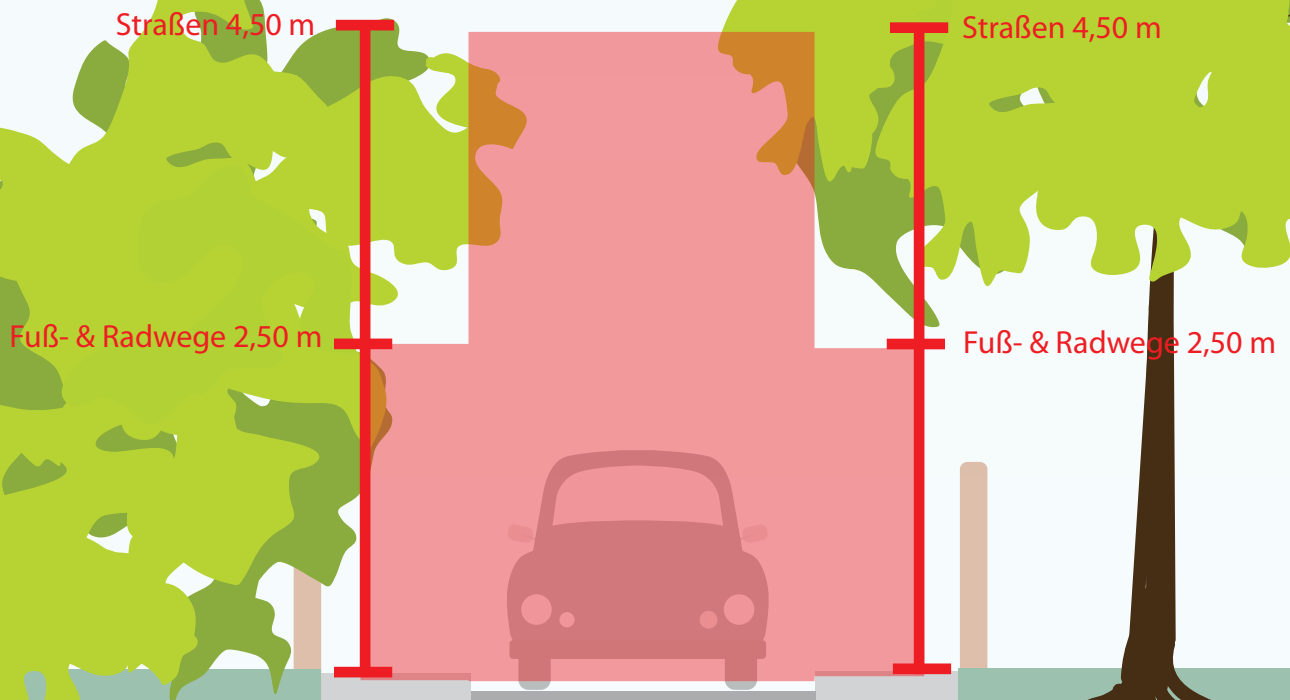

HAMABO
Baumpflege-Service GmbH

Knick-, Hecken- und Bäume in der Stadt Eutin und der Gemeinde Süsel

Grundstückseigentümer und Baumbesitzer sind verpflichtet, die Sicherheit ihrer Bäume und die Einhaltung des Lichtraumprofiles* zu garantieren. Für Pflanzen an Straßen und in unmittelbarer Nähe zu Straßen in Eutin und der Gemeinde Süsel gibt es dazu folgende Richtlinien:

*Das Lichtraumprofil beschreibt den „lichten Raum“, der auf dem Fahrweg freizuhalten ist.

Gemessen vom äußeren Rand der Bankette ist es erforderlich, Fuß- & Radwege bis zu einer Höhe von 2,50 m und Straßen bis zu einer Höhe von 4,50 m von Ästen und Zweigen freizuhalten.

Zum Schutz der Krone müssen Bäume einheitlich gleichmäßig beschnitten werden. Laut der amtlichen Bekanntmachung* ist auch das Entfernen von Totholz notwendig.

Die Stadt Eutin und die Gemeinde Süsel fordern alle Grundstücks- und Baumbesitzer dazu auf, bis zum 31.12.2018 das geforderte Lichtraumprofil umzusetzen.

Nehmen Sie mit uns Kontakt auf und lassen Sie sich Ihr kostenloses Angebot für Ihr Lichtraumprofil zukommen.

*Amtliche Bekanntmachung der Stadt Eutin und der Gemeinde Süsel vom 08.10.2018:
<http://www.vg-eutin-suesel.de/index.php?object=tx|2191.1&ModID=255&FID=2191.18363.1>

Beispielhafte Darstellung. Nicht maßstabsgetreu

Ob in Kiel, in Plön, Bad Segeberg oder auf Fehmarn, im privaten und öffentlichen Bereich, HAMABO bietet einen ganzheitlichen Service der Baumpflege und Baumfällung flächendeckend und flexibel an. Sollte einmal eine dringende Baumfällung erforderlich sein, ist HAMABO selbstverständlich so schnell wie möglich vor Ort!