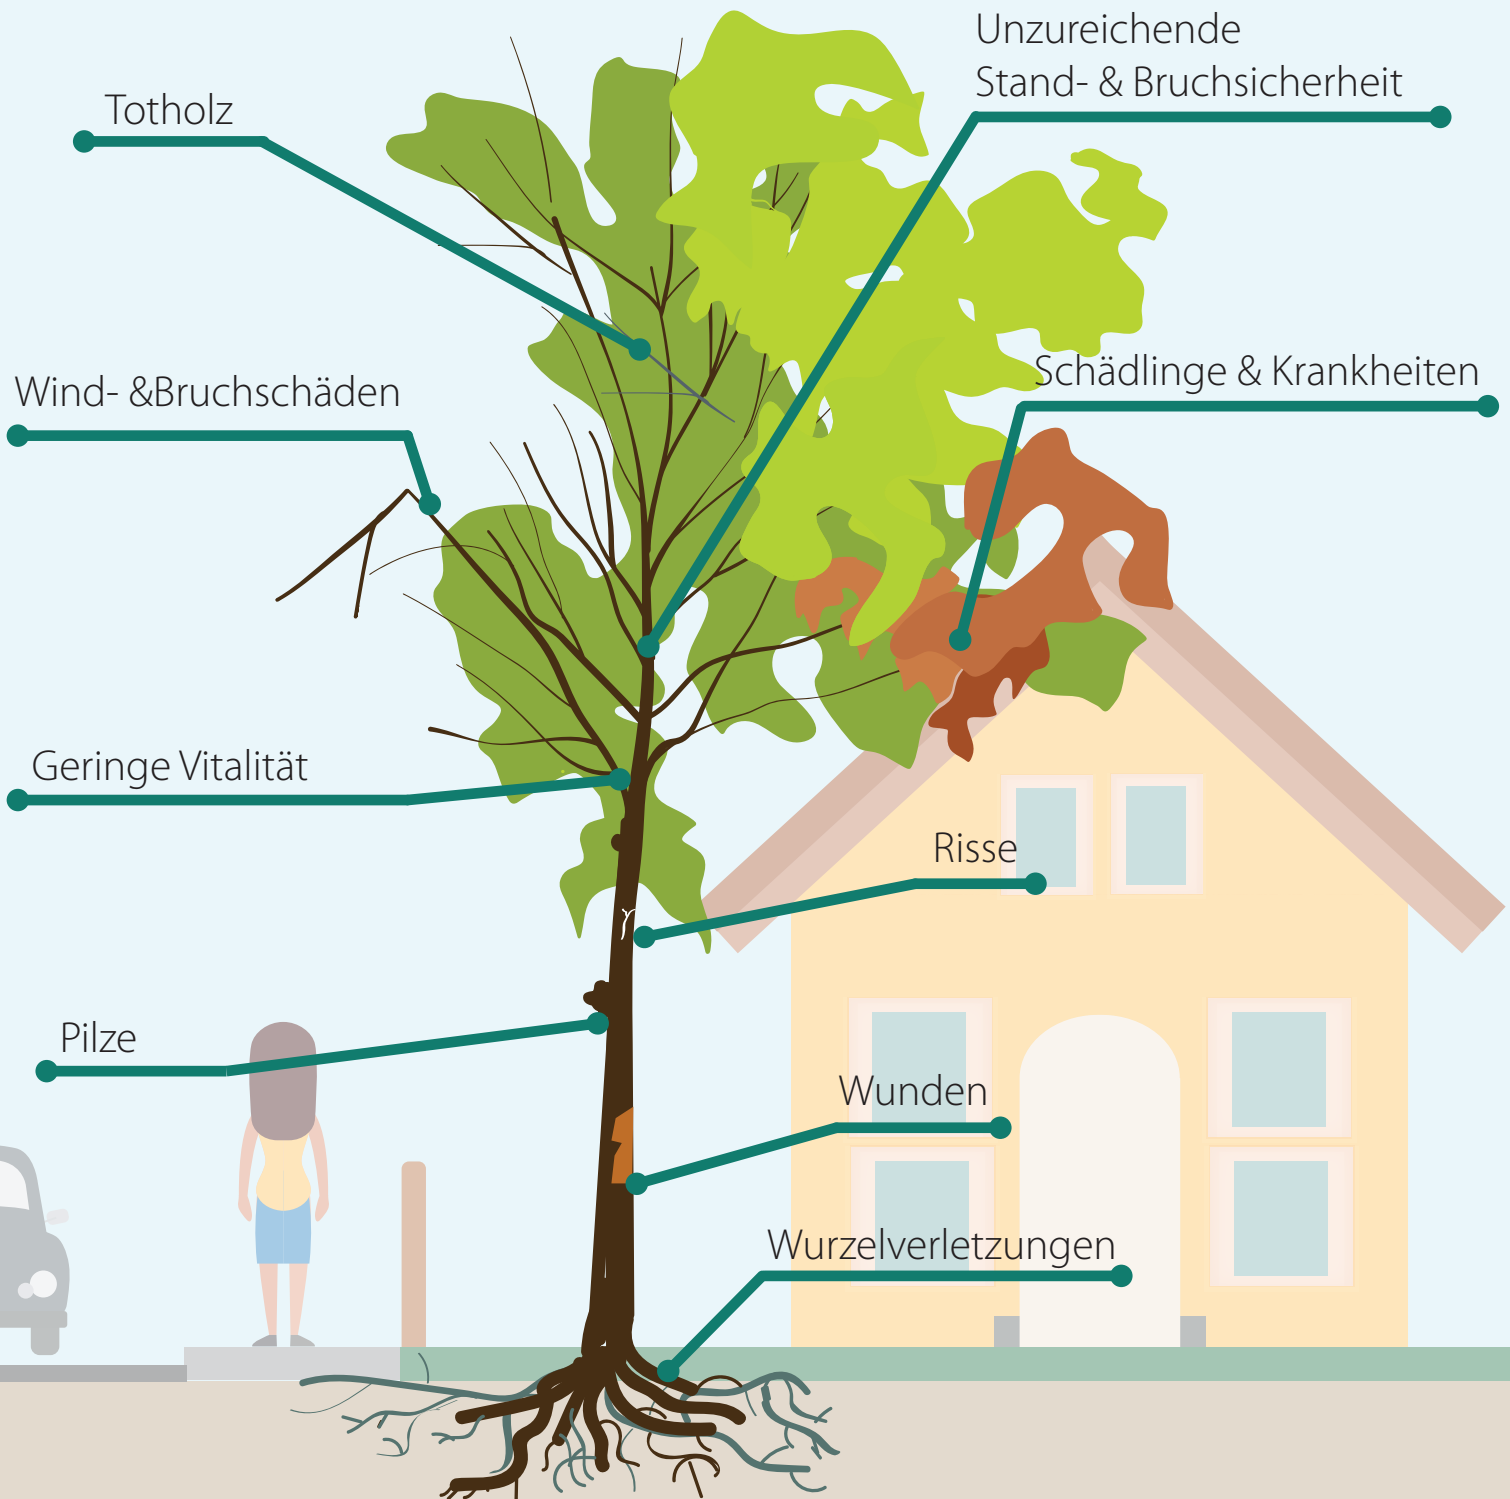

Gefahren durch den Baum im urbanen Umfeld

Gerade in der immer schneller wachsenden Gesellschaft und der daraus resultierenden Bebauung ist das Zusammenleben zwischen Mensch und Baum eine Herausforderung. Immer häufiger weisen Bäume eine geringe Vitalität auf, die vielfältige Ursachen haben kann. Ein Baum kann so schnell zur Gefahr für die Umwelt werden. Baumpfleger können mit gezielten Maßnahmen den Ursachen entgegenwirken oder diese beheben.

Ob in Kiel, in Plön, Bad Segeberg oder auf Fehmarn, im privaten und öffentlichen Bereich, HAMABO bietet einen ganzheitlichen Service der Baumpflege und Baumfällung flächendeckend und flexibel an. Sollte einmal eine dringende Baumfällung erforderlich sein, ist HAMABO selbstverständlich so schnell wie möglich vor Ort!